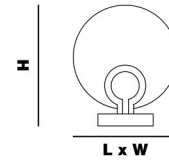

ATOLLO 50

L x W 50 x 2 cm | 19,69" x 0,79"
H 56 cm | 22,05"

striped 7,1W - 3000°K - 24 Vdc - SMD 2835
 660 lm - life time 50.000 hrs - Dimmable: yes
 4 Kg - 0,108 V3 - Energy Efficiency: E

ATOLLO 40

L x W 40 x 2 cm | 15,75" x 0,79"
H 46 cm | 18,11"

ATOLLO S3

L x W 80 x 20 cm | 31,50" x 7,87"
H 100 cm | 39,37"

striped 21,3W - 3000°K - 24 Vdc - SMD 2835
 1980 lm - life time 50.000 hrs - Dimmable: yes
 8,3 Kg - 1,061 V3 - Energy Efficiency: E

ATOLLO S6

L x W 120 x 25 cm | 47,24" x 9,84"
H 95 cm | 37,40"

striped 42,6W - 3000°K - 24 Vdc - SMD 2835
 3960 lm - life time 50.000 hrs - Dimmable: yes
 8,5 Kg - 1,061 V3 - Energy Efficiency: E

ATOLLO big lamp

L x W 40 x 8 cm | 15,75" x 3,15"
H 45 cm | 17,52"

strip-LED 7,1W - 3000°K - 24 Vdc - SMD 2835
 660 lm - life time 50.000 hrs - Dimmable: yes
 4 Kg - 1,061 V3 - Energy Efficiency: E

ATOLLO small lamp

L x W 30 x 7 cm | 11,81" x 2,76"
H 34 cm | 13,19"

striped 7,1W - 3000°K - 24 Vdc - SMD 2835
 660 lm - life time 50.000 hrs - Dimmable: yes
 2,2 Kg - 1,061 V3 - Energy Efficiency: E