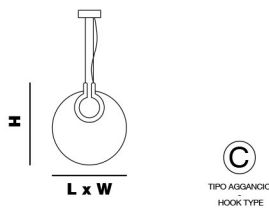

ATOLLO 50

L x W 50 x 2 cm | 19,69" x 0,79"
H 56 cm | 22,05"

striped 7,1W - 3000°K - 24 Vdc - SMD 2835
 660 lm - life time 50.000 hrs - Dimmable: yes
 4 Kg - 0,108 V3 - Energy Efficiency: E

ATOLLO 40

L x W 40 x 2 cm | 15,75" x 0,79"
H 46 cm | 18,11"

striped 7,1W - 3000°K - 24 Vdc - SMD 2835
 660 lm - life time 50.000 hrs - Dimmable: yes
 2,5 Kg - 0,061 V3 - Energy Efficiency: E

ATOLLO 30

L x W 30 x 2 cm | 11,81" x 0,79"
H 36 cm | 14,17"

striped 7,1W - 3000°K - 24 Vdc - SMD 2835
 660 lm - life time 50.000 hrs - Dimmable: yes
 2 Kg - 0,061 V3 - Energy Efficiency: E

ATOLLO S3

L x W 80 x 20 cm | 31,50" x 7,87"
H 100 cm | 39,37"

striped 21,3W - 3000°K - 24 Vdc - SMD 2835
 1980 lm - life time 50.000 hrs - Dimmable: yes
 8,3 Kg - 1,061 V3 - Energy Efficiency: E

ATOLLO S6

L x W 120 x 25 cm | 47,24" x 9,84"
H 95 cm | 37,40"

striped 42,6W - 3000°K - 24 Vdc - SMD 2835
 3960 lm - life time 50.000 hrs - Dimmable: yes
 8,5 Kg - 1,061 V3 - Energy Efficiency: E

ATOLLO big lamp

L x W 40 x 8 cm | 15,75" x 3,15"
H 45 cm | 17,52"