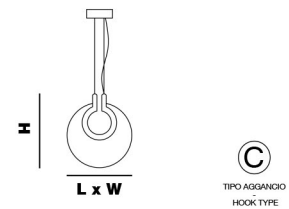

ATOLLO 50

L x W 50 x 2 cm | 19,69" x 0,79"
H 56 cm | 22,05"

striped 7,1W - 3000°K - 24 Vdc - SMD 2835
 660 lm - life time 50.000 hrs - Dimmable: yes
 4 Kg - 0,108 V3 - Energy Efficiency: E

ATOLLO 40

L x W 40 x 2 cm | 15,75" x 0,79"
H 46 cm | 18,11"

striped 7,1W - 3000°K - 24 Vdc - SMD 2835
 660 lm - life time 50.000 hrs - Dimmable: yes
 2,5 Kg - 0,061 V3 - Energy Efficiency: E

ATOLLO 30

L x W 30 x 2 cm | 11,81" x 0,79"
H 36 cm | 14,17"

striped 7,1W - 3000°K - 24 Vdc - SMD 2835
 660 lm - life time 50.000 hrs - Dimmable: yes
 2 Kg - 0,061 V3 - Energy Efficiency: E

ATOLLO S3

L x W 80 x 20 cm | 31,50" x 7,87"
H 100 cm | 39,37"

striped 21,3W - 3000°K - 24 Vdc - SMD 2835
 1980 lm - life time 50.000 hrs - Dimmable: yes
 8,3 Kg - 1,061 V3 - Energy Efficiency: E

ATOLLO S6

L x W 120 x 25 cm | 47,24" x 9,84"
H 95 cm | 37,40"

striped 42,6W - 3000°K - 24 Vdc - SMD 2835
 3960 lm - life time 50.000 hrs - Dimmable: yes
 8,5 Kg - 1,061 V3 - Energy Efficiency: E

ATOLLO big lamp

L x W 40 x 8 cm | 15,75" x 3,15"
H 45 cm | 17,52"