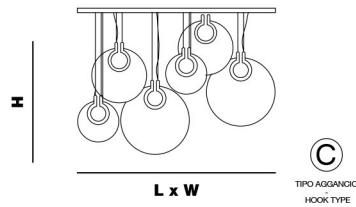

ATOLLO 50

L x W 50 x 2 cm | 19,69" x 0,79"
H 56 cm | 22,05"

striped 7,1W - 3000°K - 24 Vdc - SMD 2835
 660 lm - life time 50.000 hrs - Dimmable: yes
 4 Kg - 0,108 V3 - Energy Efficiency: E

ATOLLO 40

L x W 40 x 2 cm | 15,75" x 0,79"
H 46 cm | 18,11"

striped 7,1W - 3000°K - 24 Vdc - SMD 2835
 660 lm - life time 50.000 hrs - Dimmable: yes
 2,5 Kg - 0,061 V3 - Energy Efficiency: E

ATOLLO 30

L x W 30 x 2 cm | 11,81" x 0,79"
H 36 cm | 14,17"

striped 7,1W - 3000°K - 24 Vdc - SMD 2835
 660 lm - life time 50.000 hrs - Dimmable: yes
 2 Kg - 0,061 V3 - Energy Efficiency: E

ATOLLO S3

L x W 80 x 20 cm | 31,50" x 7,87"
H 100 cm | 39,37"

striped 21,3W - 3000°K - 24 Vdc - SMD 2835
 1980 lm - life time 50.000 hrs - Dimmable: yes
 8,3 Kg - 1,061 V3 - Energy Efficiency: E

ATOLLO S6

L x W 120 x 25 cm | 47,24" x 9,84"
H 95 cm | 37,40"

striped 42,6W - 3000°K - 24 Vdc - SMD 2835
 3960 lm - life time 50.000 hrs - Dimmable: yes
 8,5 Kg - 1,061 V3 - Energy Efficiency: E

ATOLLO big lamp

L x W 40 x 8 cm | 15,75" x 3,15"
H 45 cm | 17,52"