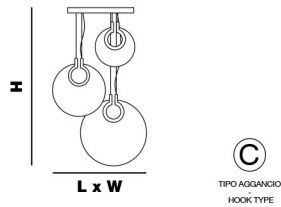

ATOLLO 50

L x W 50 x 2 cm | 19,69" x 0,79"
H 56 cm | 22,05"

striped 7,1W - 3000°K - 24 Vdc - SMD 2835
 660 lm - life time 50.000 hrs - Dimmable: yes
 4 Kg - 0,108 V3 - Energy Efficiency: E

ATOLLO 40

L x W 40 x 2 cm | 15,75" x 0,79"
H 46 cm | 18,11"

striped 7,1W - 3000°K - 24 Vdc - SMD 2835
 660 lm - life time 50.000 hrs - Dimmable: yes
 2,5 Kg - 0,061 V3 - Energy Efficiency: E

ATOLLO 30

L x W 30 x 2 cm | 11,81" x 0,79"
H 36 cm | 14,17"

striped 7,1W - 3000°K - 24 Vdc - SMD 2835
 660 lm - life time 50.000 hrs - Dimmable: yes
 2 Kg - 0,061 V3 - Energy Efficiency: E

ATOLLO S3

L x W 80 x 20 cm | 31,50" x 7,87"
H 100 cm | 39,37"

striped 21,3W - 3000°K - 24 Vdc - SMD 2835
 1980 lm - life time 50.000 hrs - Dimmable: yes
 8,3 Kg - 1,061 V3 - Energy Efficiency: E

ATOLLO S6

L x W 120 x 25 cm | 47,24" x 9,84"
H 95 cm | 37,40"

striped 42,6W - 3000°K - 24 Vdc - SMD 2835
 3960 lm - life time 50.000 hrs - Dimmable: yes
 8,5 Kg - 1,061 V3 - Energy Efficiency: E

ATOLLO big lamp

L x W 40 x 8 cm | 15,75" x 3,15"
H 45 cm | 17,52"